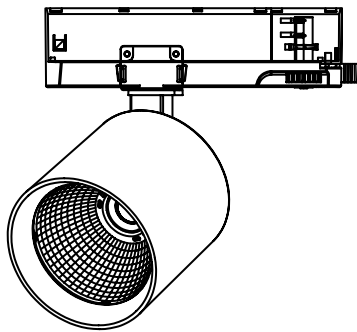

### datasheet

ref. 5551875

Nombre / Name	Track.31
Referencia / Reference	5551875
Materiales / Materials	Aluminio / Aluminium
Difusor / Diffuser	Cristal / Glass
Potencia / Power	17W
Temperatura de color / Color temperature	Ajustable (2700K - 4000K - 6500K)
Flujo luminoso / Luminous flux	1500lm 1700lm 1600lm
Ángulo de apertura / Beam angle	60°
IP	20
IK	07
F.P.	>0.9
UGR	<17
IRC	>90
Chip	Bridgelux OEM
Driver	KGP i-TEC series
Vida media (duración) / Average life	30.000h
Clase energética / Energy class	F
Aislamiento eléctrico / Electrical isolation	Clase II / Class II
Colores / Colors	Negro / Black
Medida exterior / Product size	Ø74mm x 78mm
Protección contra sobretensiones / Surge protection	2kV
Tª (ambiente/trabajo) / Tª (environment/work)	-20°C~45°C
Input	AC220~240V
Output	DC10~40V
Frecuencia / Frequency	50/60Hz
Peso / Weight	0,320 kg
Certificados / Certificates	CE RoHS
Garantía / Warranty	2 años / 2 years