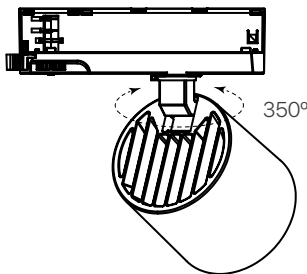

### datasheet

ref. 5551875

Nombre / Name	Track.31
Referencia / Reference	5551875
Materiales / Materials	Aluminio / Aluminium
Difusor / Diffuser	Cristal / Glass
Potencia / Power	17W
Temperatura de color / Color temperature	Ajustable (2700K - 4000K - 6500K)
Flujo luminoso / Luminous flux	1500lm 1700lm 1600lm
Ángulo de apertura / Beam angle	60°
IP	20
IK	07
F.P.	>0.9
UGR	<17
IRC	>90
Chip	Bridgelux OEM
Driver	KGP i-TEC series
Vida media (duración) / Average life	30.000h
Clase energética / Energy class	F
Aislamiento eléctrico / Electrical isolation	Clase II / Class II
Colores / Colors	Negro / Black
Medida exterior / Product size	Ø74mm x 78mm
Protección contra sobretensiones / Surge protection	2kV
Tª (ambiente/trabajo) / Tª (environment/work)	-20°C~45°C
Input	AC220~240V
Output	DC10~40V
Frecuencia / Frequency	50/60Hz
Peso / Weight	0,320 kg
Certificados / Certificates	CE RoHS
Garantía / Warranty	2 años / 2 years