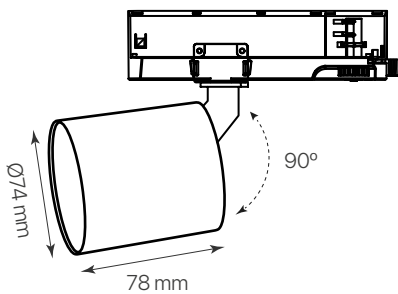

### datasheet

ref. 5551875

Nombre / Name	Track.31
Referencia / Reference	5551875
Materiales / Materials	Aluminio / Aluminium
Difusor / Diffuser	Cristal / Glass
Potencia / Power	17W
Temperatura de color / Color temperature	Ajustable (2700K - 4000K - 6500K)
Flujo luminoso / Luminous flux	1500lm 1700lm 1600lm
Ángulo de apertura / Beam angle	60°
IP	20
IK	07
F.P.	>0.9
UGR	<17
IRC	>90
Chip	Bridgelux OEM
Driver	KGP i-TEC series
Vida media (duración) / Average life	30.000h
Clase energética / Energy class	F
Aislamiento eléctrico / Electrical isolation	Clase II / Class II
Colores / Colors	Negro / Black
Medida exterior / Product size	Ø74mm x 78mm
Protección contra sobretensiones / Surge protection	2kV
Tª (ambiente/trabajo) / Tª (environment/work)	-20°C~45°C
Input	AC220~240V
Output	DC10~40V
Frecuencia / Frequency	50/60Hz
Peso / Weight	0,320 kg
Certificados / Certificates	CE RoHS
Garantía / Warranty	2 años / 2 years